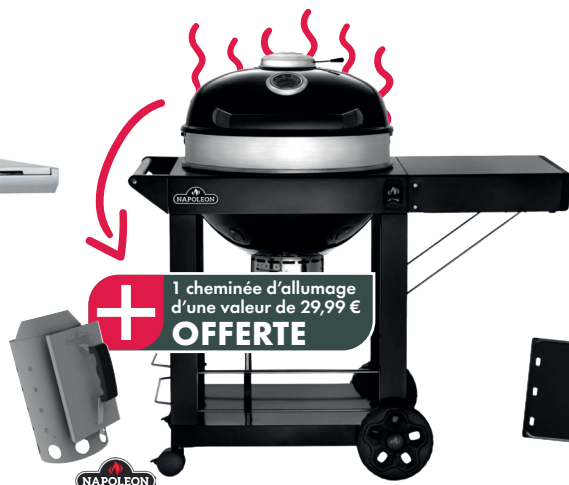

999€\*

Barbecues

**BARBECUE KADUVA INOX**

Surface de cuisson : 63 x 42 cm. Brûleurs : 4 brûleurs. Système d'allumage : Piezo électrique, électronique. Nombre et type de plaques : 2 grilles + 1 plaque en fonte. **Dimensions : 133 x 57 x 115 cm.**

379€

+ 1 cheminée d'allumage d'une valeur de 29,99 € OFFERTE

**BARBECUE CHARBON PRO22K-CART-3**

Grill au charbon de bois circulaire de 22 pouces, 57 cm de diamètre. Chariot noir durable comprend une tablette rabattable, un rangement modulaire, des crochets à ustensiles et un rangement intégré pour la rôtissoire. Grilles de cuisson en fonte, système de gestion de chaleur vortex, garantie 10 ans. **Dimensions : 84 x 75 x 111 cm.**

399€

+ 1 plancha d'une valeur de 69,99 € OFFERTE

**BARBECUE GAZ FREESTYLE**

3 brûleurs inox puissance 4kw, cuve en fonte d'aluminium, 2 tablettes rabattables. compartiment pour bouteille de gaz fermé devant et accessible par l'arrière. 2 morceaux roues pour le véhiculer. Décapsuleur. Surface de cuisson: 51 x 45 cm. Garantie 10 ans cuve en fonte.